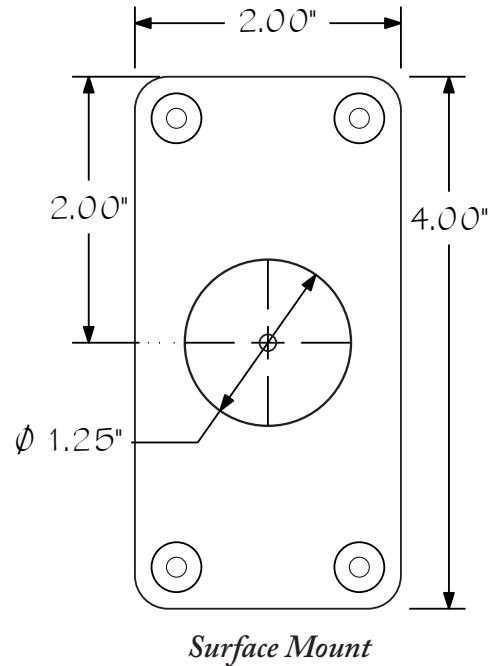

FRONT MOUNT STATIONARY SNEEZE GUARD

FRONT MOUNT STATIONARY

ANSI/NSF 2

* Images are computer renderings, not actual photos, some color variance may occur from what is rendered to the actual powder coat finish.

Phone: 800-569-2056
Fax: 573-449-7126
www.sneezeguardsolutions.com

SPECIFICATIONS

FRONT MOUNT STATIONARY

- Exclusive extruded 1" Groove Tube
- Mounted in rubber gasket
- 1.25" aluminum stands
- Scratch resistant acrylic food shield
- Powder coated finish

<i>Black</i>	<i>Gold</i>	<i>Nominal Length</i>	<i>Overall Length</i>	<i>Between Stands</i>	<i>Weight</i>
<i>2091 FM</i>	<i>2092 FM</i>	<i>2 foot</i>	<i>25"</i>	<i>21"</i>	<i>8 lbs</i>
<i>2101 FM</i>	<i>2102 FM</i>	<i>3 foot</i>	<i>34.25"</i>	<i>30.25"</i>	<i>9 lbs</i>
<i>2201 FM</i>	<i>2202 FM</i>	<i>4 foot</i>	<i>46.25"</i>	<i>42.25"</i>	<i>10 lbs</i>
<i>2301 FM</i>	<i>2302 FM</i>	<i>5 foot</i>	<i>58.25"</i>	<i>54.25"</i>	<i>13 lbs</i>
<i>2401 FM</i>	<i>2402 FM</i>	<i>6 foot</i>	<i>70.25"</i>	<i>66.25"</i>	<i>14 lbs</i>
<i>2481 FM</i>	<i>2482 FM</i>	<i>8 foot</i>	<i>94.25"</i>	<i>90.25"</i>	<i>18 lbs</i>