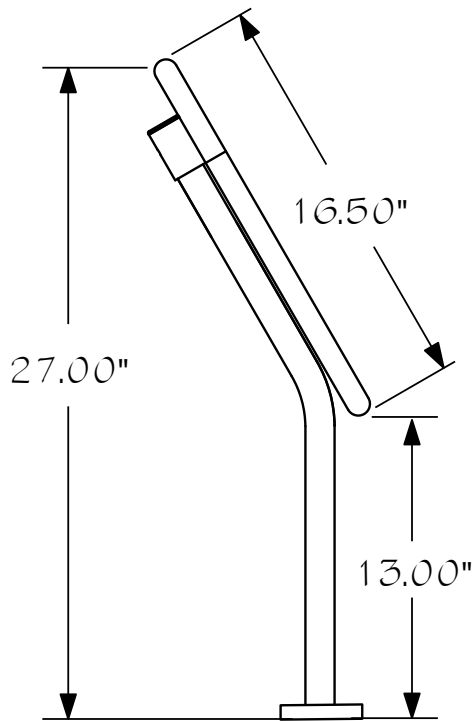

FRONT MOUNT STATIONARY SNEEZE GUARD

FRONT MOUNT STATIONARY

ANSI/NSF 2

* Images are computer renderings, not actual photos, some color variance may occur from what is rendered to the actual powder coat finish.

Phone: 800-569-2056
Fax: 573-449-7126
www.sneezeguardsolutions.com

SPECIFICATIONS

FRONT MOUNT STATIONARY

- Exclusive extruded 1" Groove Tube
- Mounted in rubber gasket
- 1.25" aluminum stands
- Scratch resistant acrylic food shield
- Powder coated finish

<i>Black</i>	<i>Gold</i>	<i>Nominal Length</i>	<i>Overall Length</i>	<i>Between Stands</i>	<i>Weight</i>
<i>2091 FM</i>	<i>2092 FM</i>	<i>2 foot</i>	<i>25"</i>	<i>21"</i>	<i>8 lbs</i>
<i>2101 FM</i>	<i>2102 FM</i>	<i>3 foot</i>	<i>34.25"</i>	<i>30.25"</i>	<i>9 lbs</i>
<i>2201 FM</i>	<i>2202 FM</i>	<i>4 foot</i>	<i>46.25"</i>	<i>42.25"</i>	<i>10 lbs</i>
<i>2301 FM</i>	<i>2302 FM</i>	<i>5 foot</i>	<i>58.25"</i>	<i>54.25"</i>	<i>13 lbs</i>
<i>2401 FM</i>	<i>2402 FM</i>	<i>6 foot</i>	<i>70.25"</i>	<i>66.25"</i>	<i>14 lbs</i>
<i>2481 FM</i>	<i>2482 FM</i>	<i>8 foot</i>	<i>94.25"</i>	<i>90.25"</i>	<i>18 lbs</i>