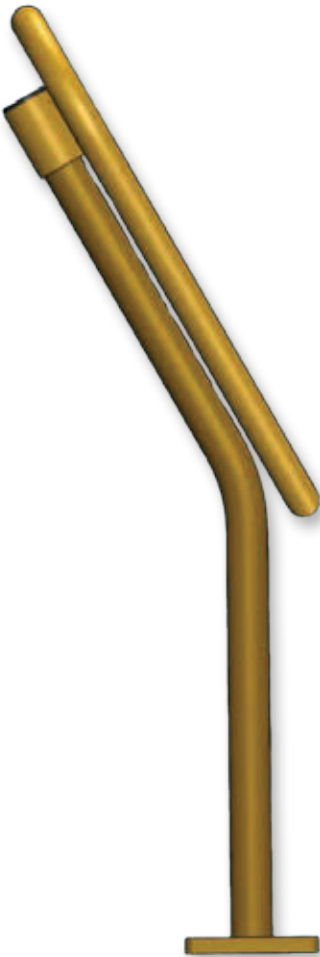

FRONT MOUNT STATIONARY SNEEZE GUARD

FRONT MOUNT STATIONARY

ANSI/NSF 2

* Images are computer renderings, not actual photos, some color variance may occur from what is rendered to the actual powder coat finish.

Phone: 800-569-2056
Fax: 573-449-7126
www.sneezeguardsolutions.com

SPECIFICATIONS

FRONT MOUNT STATIONARY

- Exclusive extruded 1" Groove Tube
- Mounted in rubber gasket
- 1.25" aluminum stands
- Scratch resistant acrylic food shield
- Powder coated finish

<i>Black</i>	<i>Gold</i>	<i>Nominal Length</i>	<i>Overall Length</i>	<i>Between Stands</i>	<i>Weight</i>
<i>2091 FM</i>	<i>2092 FM</i>	<i>2 foot</i>	<i>25"</i>	<i>21"</i>	<i>8 lbs</i>
<i>2101 FM</i>	<i>2102 FM</i>	<i>3 foot</i>	<i>34.25"</i>	<i>30.25"</i>	<i>9 lbs</i>
<i>2201 FM</i>	<i>2202 FM</i>	<i>4 foot</i>	<i>46.25"</i>	<i>42.25"</i>	<i>10 lbs</i>
<i>2301 FM</i>	<i>2302 FM</i>	<i>5 foot</i>	<i>58.25"</i>	<i>54.25"</i>	<i>13 lbs</i>
<i>2401 FM</i>	<i>2402 FM</i>	<i>6 foot</i>	<i>70.25"</i>	<i>66.25"</i>	<i>14 lbs</i>
<i>2481 FM</i>	<i>2482 FM</i>	<i>8 foot</i>	<i>94.25"</i>	<i>90.25"</i>	<i>18 lbs</i>