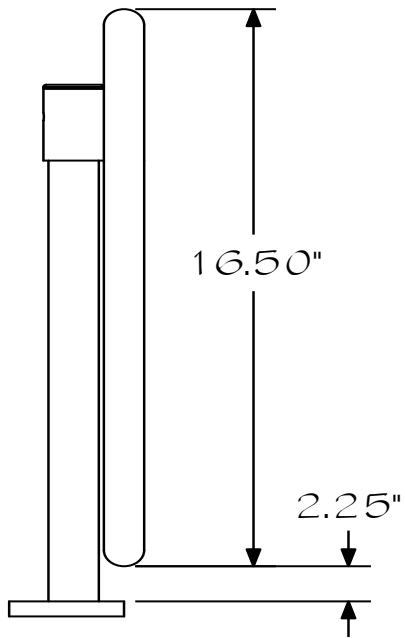

VERTICAL DIVIDER STATIONARY SNEEZE GUARD

VERTICAL DIVIDER STATIONARY

ANSI/NSF 2

* Images are computer renderings, not actual photos, some color variance may occur from what is rendered to the actual powder coat finish.

Phone: 800-569-2056
Fax: 573-449-7126
www.sneezeguardsolutions.com

SPECIFICATIONS

- *Exclusive extruded 1" Groove Tube*
- *Mounted in rubber gasket*
- *1.25" aluminum stands*
- *Scratch resistant acrylic food shield*
- *Powder coated finish*

<i>Black</i>	<i>Gold</i>	<i>Nominal Length</i>	<i>Overall Length</i>	<i>Between Stands</i>	<i>Weight</i>
<i>2091 DV</i>	<i>2092 DV</i>	<i>2 foot</i>	<i>25"</i>	<i>21"</i>	<i>6 lbs</i>
<i>2101 DV</i>	<i>2102 DV</i>	<i>3 foot</i>	<i>34.25"</i>	<i>30.25"</i>	<i>7 lbs</i>
<i>2201 DV</i>	<i>2202 DV</i>	<i>4 foot</i>	<i>46.25"</i>	<i>42.25"</i>	<i>9 lbs</i>
<i>2301 DV</i>	<i>2302 DV</i>	<i>5 foot</i>	<i>58.25"</i>	<i>54.25"</i>	<i>11 lbs</i>
<i>2401 DV</i>	<i>2402 DV</i>	<i>6 foot</i>	<i>70.25"</i>	<i>66.25"</i>	<i>13 lbs</i>
<i>2481 DV</i>	<i>2482 DV</i>	<i>8 foot</i>	<i>94.25"</i>	<i>90.25"</i>	<i>17 lbs</i>