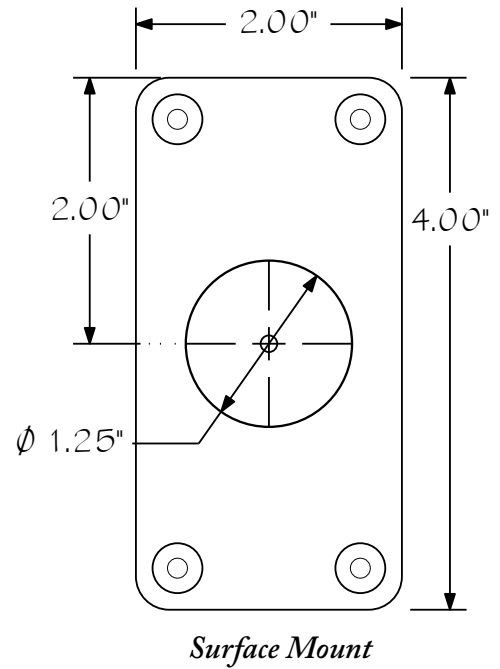

VERTICAL DIVIDER STATIONARY SNEEZE GUARD

VERTICAL DIVIDER STATIONARY

ANSI/NSF 2

* Images are computer renderings, not actual photos, some color variance may occur from what is rendered to the actual powder coat finish.

Phone: 800-569-2056
Fax: 573-449-7126
www.sneezeguardsolutions.com

SPECIFICATIONS

- *Exclusive extruded 1" Groove Tube*
- *Mounted in rubber gasket*
- *1.25" aluminum stands*
- *Scratch resistant acrylic food shield*
- *Powder coated finish*

<i>Black</i>	<i>Gold</i>	<i>Nominal Length</i>	<i>Overall Length</i>	<i>Between Stands</i>	<i>Weight</i>
<i>2091 DV</i>	<i>2092 DV</i>	<i>2 foot</i>	<i>25"</i>	<i>21"</i>	<i>6 lbs</i>
<i>2101 DV</i>	<i>2102 DV</i>	<i>3 foot</i>	<i>34.25"</i>	<i>30.25"</i>	<i>7 lbs</i>
<i>2201 DV</i>	<i>2202 DV</i>	<i>4 foot</i>	<i>46.25"</i>	<i>42.25"</i>	<i>9 lbs</i>
<i>2301 DV</i>	<i>2302 DV</i>	<i>5 foot</i>	<i>58.25"</i>	<i>54.25"</i>	<i>11 lbs</i>
<i>2401 DV</i>	<i>2402 DV</i>	<i>6 foot</i>	<i>70.25"</i>	<i>66.25"</i>	<i>13 lbs</i>
<i>2481 DV</i>	<i>2482 DV</i>	<i>8 foot</i>	<i>94.25"</i>	<i>90.25"</i>	<i>17 lbs</i>